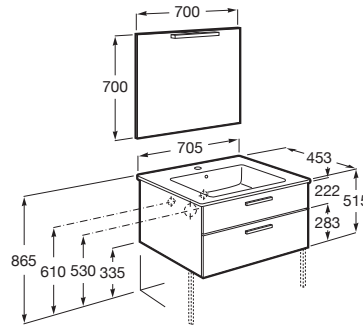

VICTORIA

Pack - mueble base de dos cajones, lavabo, espejo y aplique LED Starlight

MEDIDAS

Longitud	705 mm
Anchura	453 mm
Altura	515 mm

COLORES Y ACABADOS

516 Gris brillo

PVPR (IVA INCLUIDO)

516,67 €

DIBUJOS TÉCNICOS

CARACTERÍSTICAS

Pack - Conjunto de mueble base de dos cajones, lavabo, espejo y aplique LED Starlight. Sifón no incluido. No incluye grifería.

Instalación de la grifería: En el lavabo

Lavabo / Agujeros para grifería: 1 Agujero en el centro